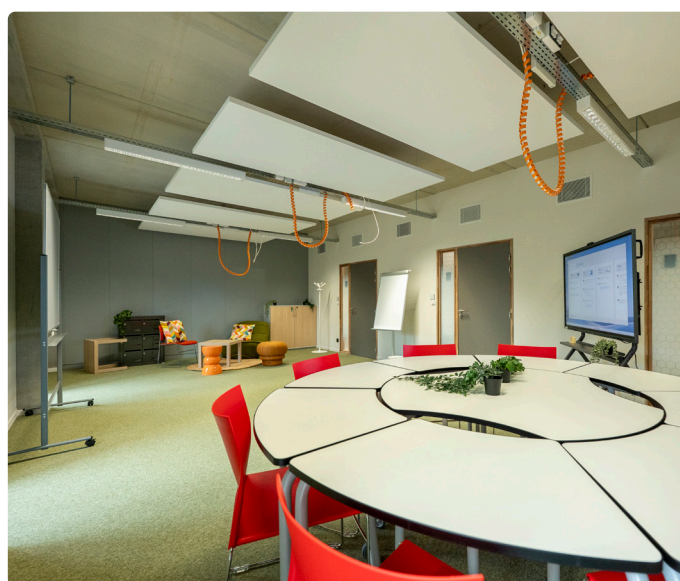

Un lieu unique pour se réunir

Plusieurs espaces « clés en main » à louer

Situé au cœur du parc d'activités Pédebert à Soorts-Hossegor, L'Altéa, tiers-lieu d'entreprises, propose des espaces modernes, entièrement équipés et modulables pour l'organisation de vos événements professionnels, réunions, formations, séminaires, conférences, etc.

L'ALTÉA
TIERS-LIEU D'ENTREPRISES

Les tarifs de location

Espaces	Usages	Effectif	½ Journée	Journée
La boussole - 15 m ²	Réunion	4 à 6 *	15 €	25 €
Le repère - 23 m ²	Réunion, Formation	8 à 12 *	50 €	80 €
Le cap - 30 m ²	Réunion, Formation	12 à 18 *	70 €	112 €
Connexion - 65 m ²	Réunion, Conférence	20 à 65 *	140 €	224 €
Vitrine 53 - 53 m ²	Réunion, Conférence, Showroom	15 à 50 *	120 €	192 €
Horizon - 118 m ²	Réunion, Conférence, Showroom	40 à 115 *	180 €	288 €
La ruche - 45m ²	Intelligence collective, Animation, Créativité	10 pers. max.	160 €	256 €
Le sprint - 45m ²	Intelligence collective, Animation, Créativité	10 pers. max.	160 €	256 €
Ruche + Sprint - 2 x 45m ²	Intelligence collective, Animation, Créativité	10 pers. max / salle	210 €	336 €

↳ Salle « Horizon »

Les équipements et services à disposition :

- Wifi
- Tables et chaises
- Équipement de visioconférence
- Tableau numérique interactif
- Paperboard et accessoires (*sur demande*)
- Matériel sono (*sur demande*)
- Espace déjeuner équipé, espaces de détente, sanitaires, douches.
- Parking, borne électrique
- Parking à vélos
- Accessibilité PMR

↗ « Salle Le cap »

Salle de créativité « La ruche » ↙

↘ Salle « Le repère »

Suivez l'actualité
de L'Altéa
sur LinkedIn

FLASHEZ-MOI !

↗ La terrasse au 2^e étage

Nous contacter

Communauté de communes MACS
Service développement économique